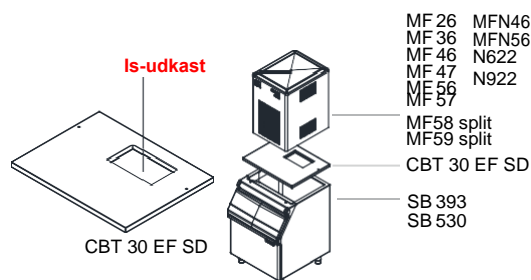

Eksempler på kombinationer