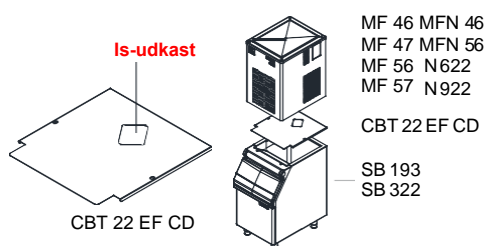

Eksempler på kombinationer