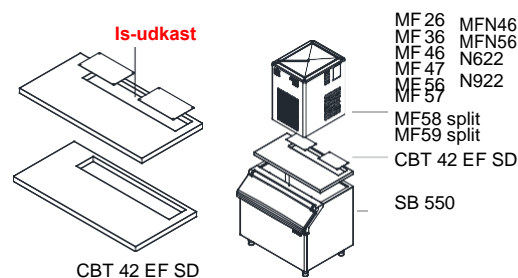

Eksempler på kombinationer